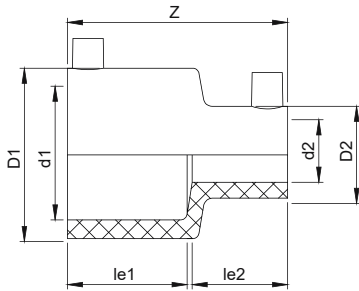

### PE100 SDR11

Injected  
4mm pin connectors

16 Bar Water  
10 Bar Gas

d1	d2	Article No	D1	D2	Z	le1	le2	Weight	Box	Compatibility
mm	mm		mm	mm	mm	mm	mm	kg	pcs	SDR
25	20	101 117 2080 0026	34	29	77	38,5	36,5	0,041	75	9..11
32	25	101 117 2080 0033	43	34	77	38,5	36,5	0,056	75	9..11
32	20	101 117 2080 0034	43	29	77	38,5	36,5	0,053	75	9..11
40	32	101 117 2080 0041	52	43	91	46	41	0,081	100	9..11
50	40	101 117 2080 0051	62	52	91	46,5	41	0,101	80	9..11
50	32	101 117 2080 0052	62	43	91	46	41	0,093	80	9..11
63	50	101 117 2080 0064	77	62	102	52	45,5	0,145	60	9..11
63	40	001 117 2080 0065	80	54	102	52	45	0,168	60	9..11
63	32	001 117 2080 0066	80	45	102	52	42	0,162	60	9..11
75	63	101 117 2080 0076	97	82	126	63	58,5	0,310	24	11..17
90	63	001 117 2080 0092	114	80	124	61	52	0,374	35	11..17
110	90	101 117 2080 0111	134	109,5	137	70	62	0,554	20	11..17
110	63	001 117 2080 0113	139	83	157	71	56	0,642	24	11..17
125	90	001 117 2080 0127	155	116	160	85	67	0,912	12	11..17
160	110	001 117 2080 0163	199	141	191	96	81	1,812	6	11..17
160	90	001 117 2080 0164	199	118	195	99	75	1,768	6	11..17
180	125	101 117 2080 0183	216	157	221	101	83	2,159	4	11..17